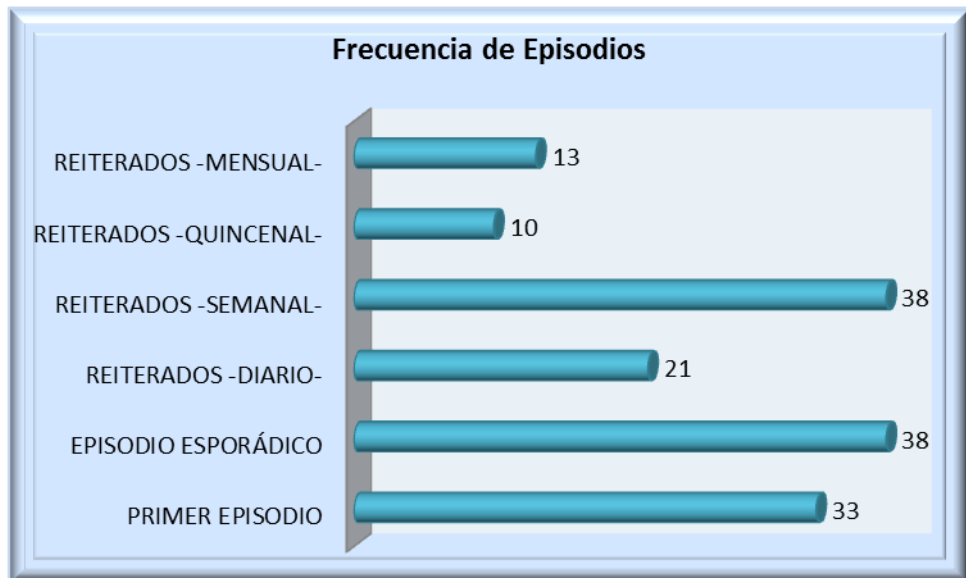

Provincia de Corrientes  
Poder Judicial

INFORME ESTADÍSTICO DE VIOLENCIA DOMÉSTICA Y DE GÉNERO

◊ Durante los meses de **Septiembre y Octubre de 2016** se han procesado en esta oficina **153 casos de violencia doméstica y de género**.

Provincia de Corrientes  
Poder Judicial

En el gráfico precedente se observan las **frecuencias absolutas** de los distintos episodios de violencia. **La frecuencia relativa** es mensual en el 9% de los casos; un episodio cada 15 días (6%); semanal (25%); diario (13%); esporádico (25%) y el 22% de los casos corresponde al primer episodio de violencia.

Se pudieron observar, **de manera simultánea, varios tipos de violencia en cada caso**, tal lo refleja el siguiente gráfico: