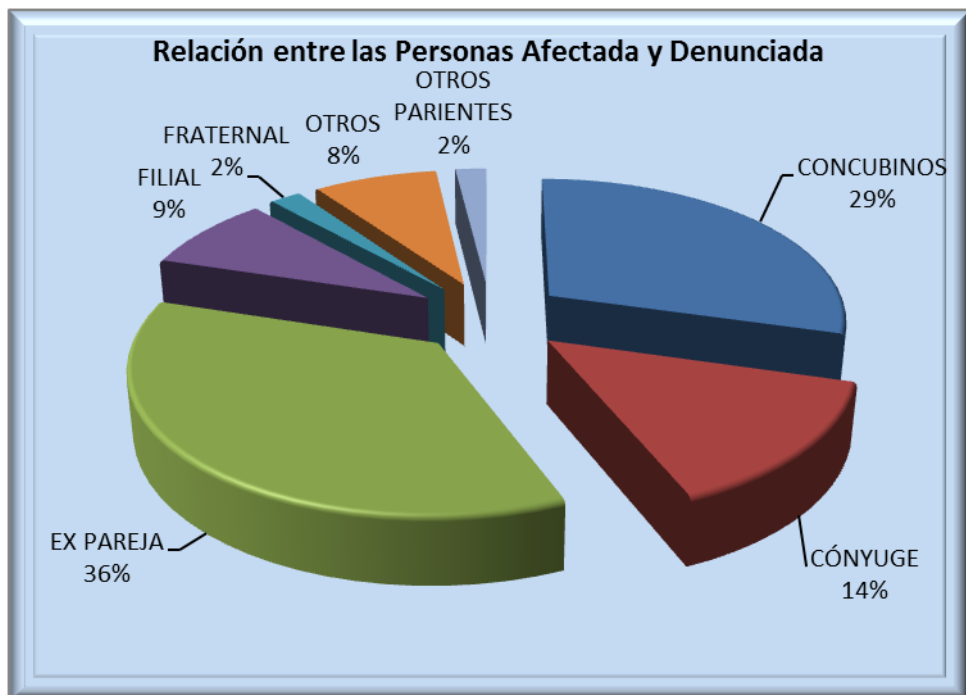

Provincia de Corrientes  
Poder Judicial

INFORME ESTADÍSTICO DE VIOLENCIA DOMÉSTICA Y DE GÉNERO

◊ Durante los meses de **Septiembre y Octubre de 2016** se han procesado en esta oficina **153 casos de violencia doméstica y de género**.

Provincia de Corrientes  
Poder Judicial

En el gráfico precedente se observan las **frecuencias absolutas** de los distintos episodios de violencia. **La frecuencia relativa** es mensual en el 9% de los casos; un episodio cada 15 días (6%); semanal (25%); diario (13%); esporádico (25%) y el 22% de los casos corresponde al primer episodio de violencia.

Se pudieron observar, **de manera simultánea, varios tipos de violencia en cada caso**, tal lo refleja el siguiente gráfico: