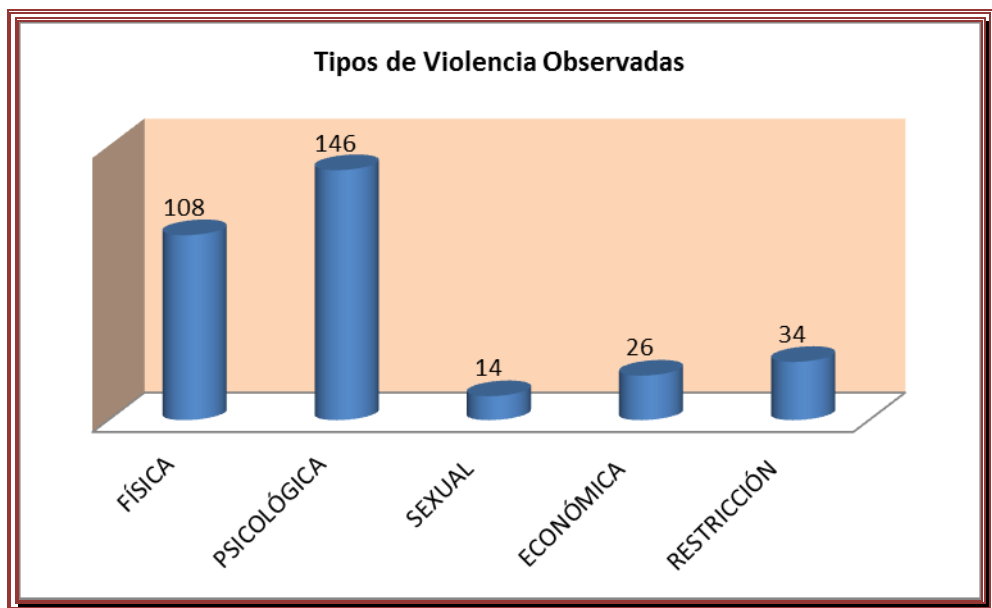

Provincia de Corrientes
Poder Judicial

INFORME ESTADÍSTICO DE VIOLENCIA DOMÉSTICA Y DE GÉNERO – FEMICIDIOS –

◊ Durante el mes de Marzo de 2016, se han procesado en esta oficina **180 casos** de violencia doméstica y de género.

Provincia de Corrientes
Poder Judicial

En el cuadro anterior se observan las **frecuencias absolutas** de los distintos episodios de violencia. **La frecuencia relativa** es mensual en el 9% de los casos; un episodio cada 15 días (8%); semanal (12%); diario (22%); esporádico (30%) y en el 19% de los casos ocurrió un único episodio de violencia.