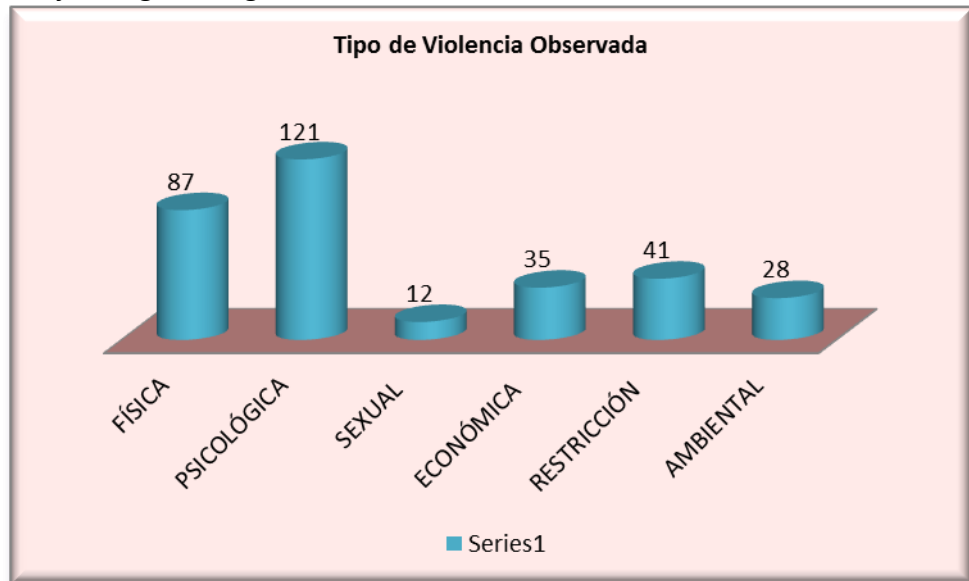

Provincia de Corrientes
Poder Judicial

INFORME ESTADÍSTICO DE VIOLENCIA DOMÉSTICA Y DE GÉNERO - FEMICIDIO

◊ Durante los meses de **Julio y Agosto de 2016** se han procesado en esta oficina **131** casos de violencia doméstica y de género.

Provincia de Corrientes
Poder Judicial

En el cuadro anterior se observan las **frecuencias absolutas** de los distintos episodios de violencia. **La frecuencia relativa** es mensual en el 5% de los casos; un episodio cada 15 días (5%); semanal (24%); diario (28%); esporádico (22%) y en el 16% de los casos ocurrió un único episodio de violencia.

Se pudieron observar, **de manera simultánea, varios tipos de violencia en cada caso**, tal lo refleja el siguiente gráfico:

Por otra parte, se reportó a esta oficina un caso de Femicidio en la ciudad de Esquina