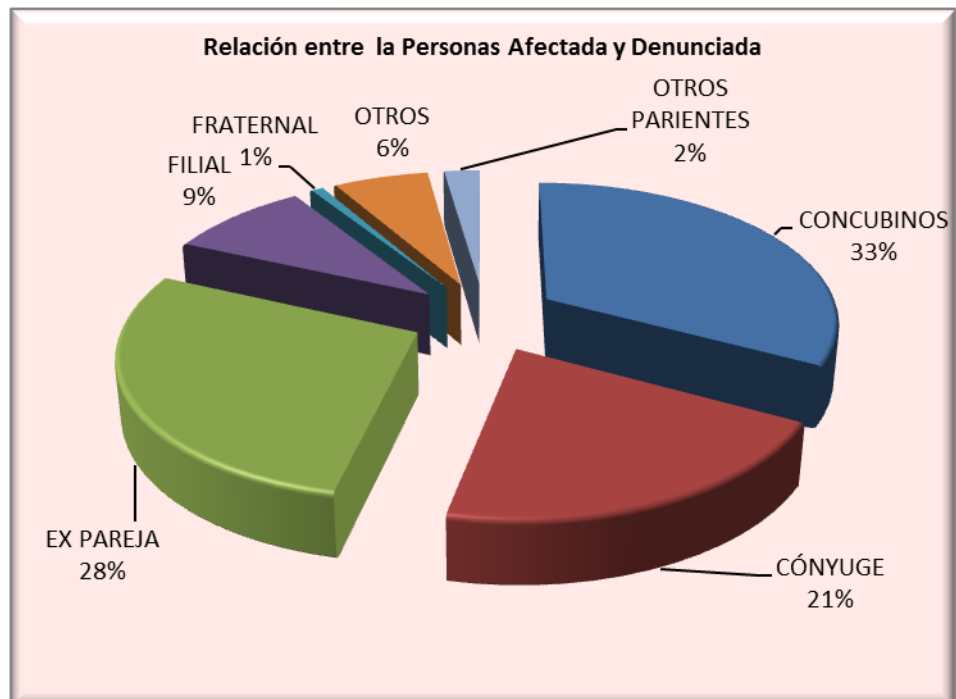

Provincia de Corrientes
Poder Judicial

INFORME ESTADÍSTICO DE VIOLENCIA DOMÉSTICA Y DE GÉNERO - FEMICIDIO

◊ Durante los meses de **Julio y Agosto de 2016** se han procesado en esta oficina **131** casos de violencia doméstica y de género.

Provincia de Corrientes
Poder Judicial

En el cuadro anterior se observan las **frecuencias absolutas** de los distintos episodios de violencia. **La frecuencia relativa** es mensual en el 5% de los casos; un episodio cada 15 días (5%); semanal (24%); diario (28%); esporádico (22%) y en el 16% de los casos ocurrió un único episodio de violencia.

Se pudieron observar, **de manera simultánea, varios tipos de violencia en cada caso**, tal lo refleja el siguiente gráfico:

Por otra parte, se reportó a esta oficina un caso de Femicidio en la ciudad de Esquina