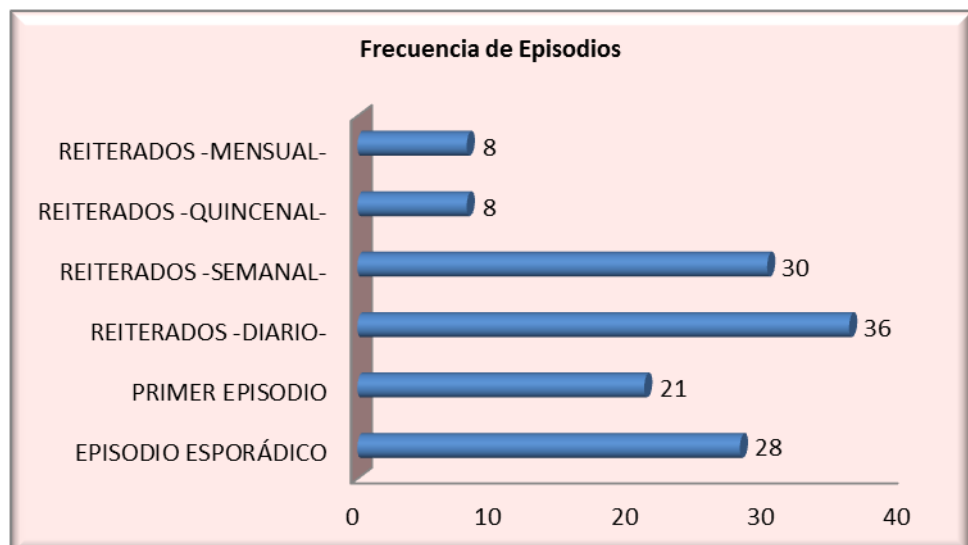

Provincia de Corrientes
Poder Judicial

INFORME ESTADÍSTICO DE VIOLENCIA DOMÉSTICA Y DE GÉNERO - FEMICIDIO

◊ Durante los meses de **Julio y Agosto de 2016** se han procesado en esta oficina **131** casos de violencia doméstica y de género.

Provincia de Corrientes
Poder Judicial

En el cuadro anterior se observan las **frecuencias absolutas** de los distintos episodios de violencia. **La frecuencia relativa** es mensual en el 5% de los casos; un episodio cada 15 días (5%); semanal (24%); diario (28%); esporádico (22%) y en el 16% de los casos ocurrió un único episodio de violencia.

Se pudieron observar, **de manera simultánea, varios tipos de violencia en cada caso**, tal lo refleja el siguiente gráfico:

Por otra parte, se reportó a esta oficina un caso de Femicidio en la ciudad de Esquina