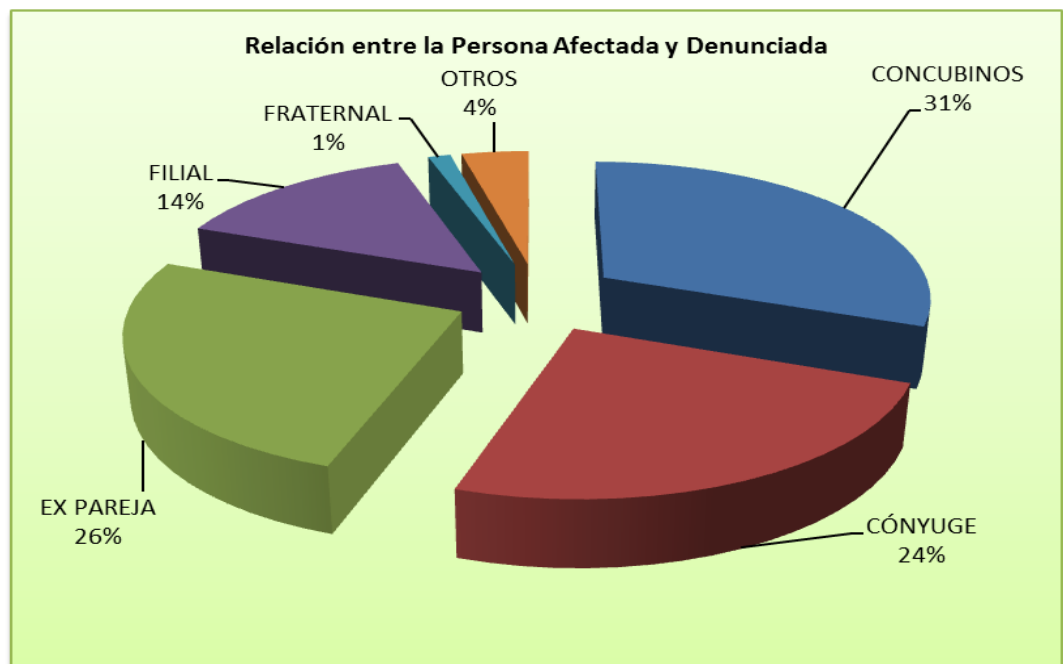

Provincia de Corrientes
Poder Judicial

INFORME ESTADÍSTICO DE VIOLENCIA DOMÉSTICA Y DE GÉNERO – FEMICIDIOS –
- AÑO 2016 -

◊ En el presente año y al 29 de Febrero, se han procesado **78 casos** relevados por los distintos Juzgados de las cinco circunscripciones judiciales.

Provincia de Corrientes
Poder Judicial

La frecuencia de los episodios de violencia es mensual en el 19% de los casos; un episodio cada 15 días (5%); semanal (18%); diario (22%); esporádico (21%) y en el 15% de los casos ocurrió un único episodio de violencia.